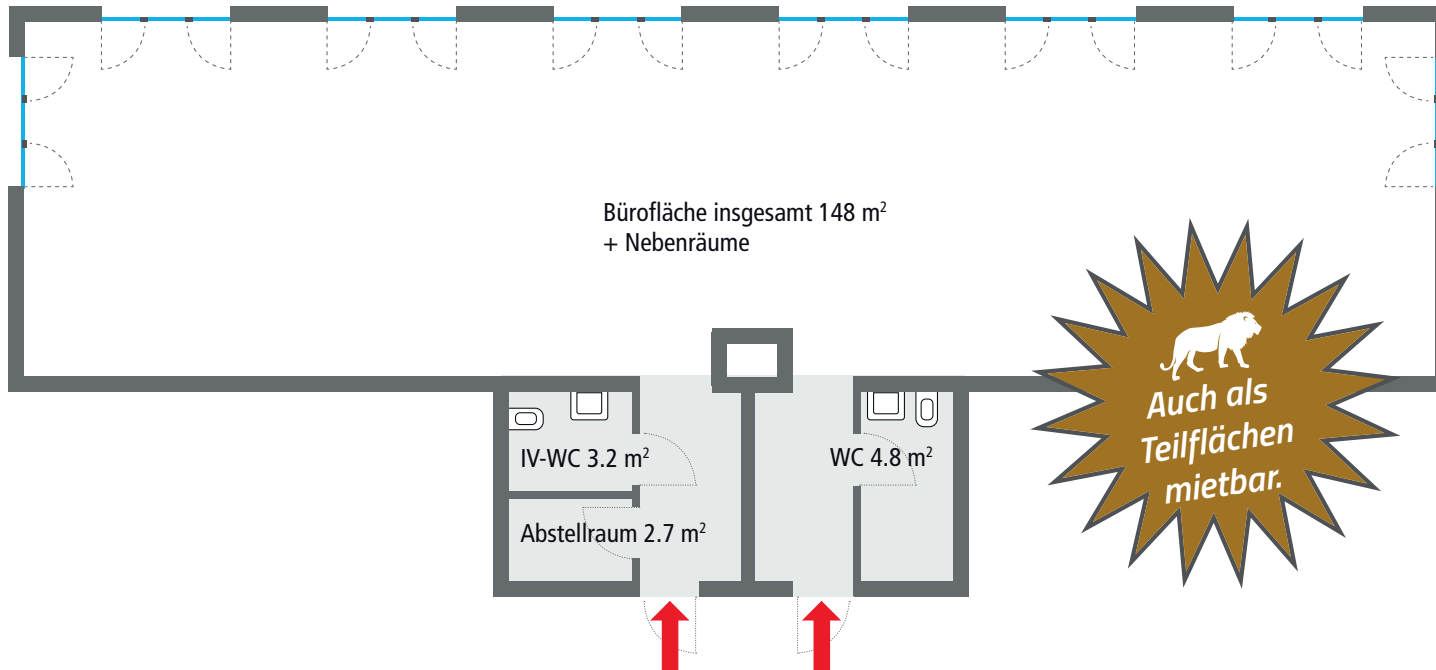

Bürofläche Haus Löwenstrasse | ca. 148 m²

Haus Löwenstrasse:
Ruhige und flexibel unterteilbare
Bürofläche.